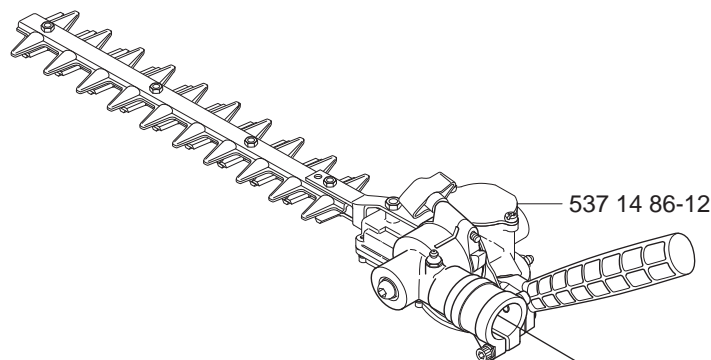

Q Hedgetrimmer Attachment HA110
compl 537 19 66-01

537 19 85-01

537 09 52-01

503 21 68-16

537 14 86-11

*735 58 55-01

* (110mm)

*compl 537 19 58-01

*503 98 54-01

*503 78 52-01

*537 19 59-01

Q Hedgetrimmer Attachment HA850
compl 537 19 66-02

537 14 86-12

*735 58 08-10

*537 08 27-01 (829mm)

*compl 537 07 99-01